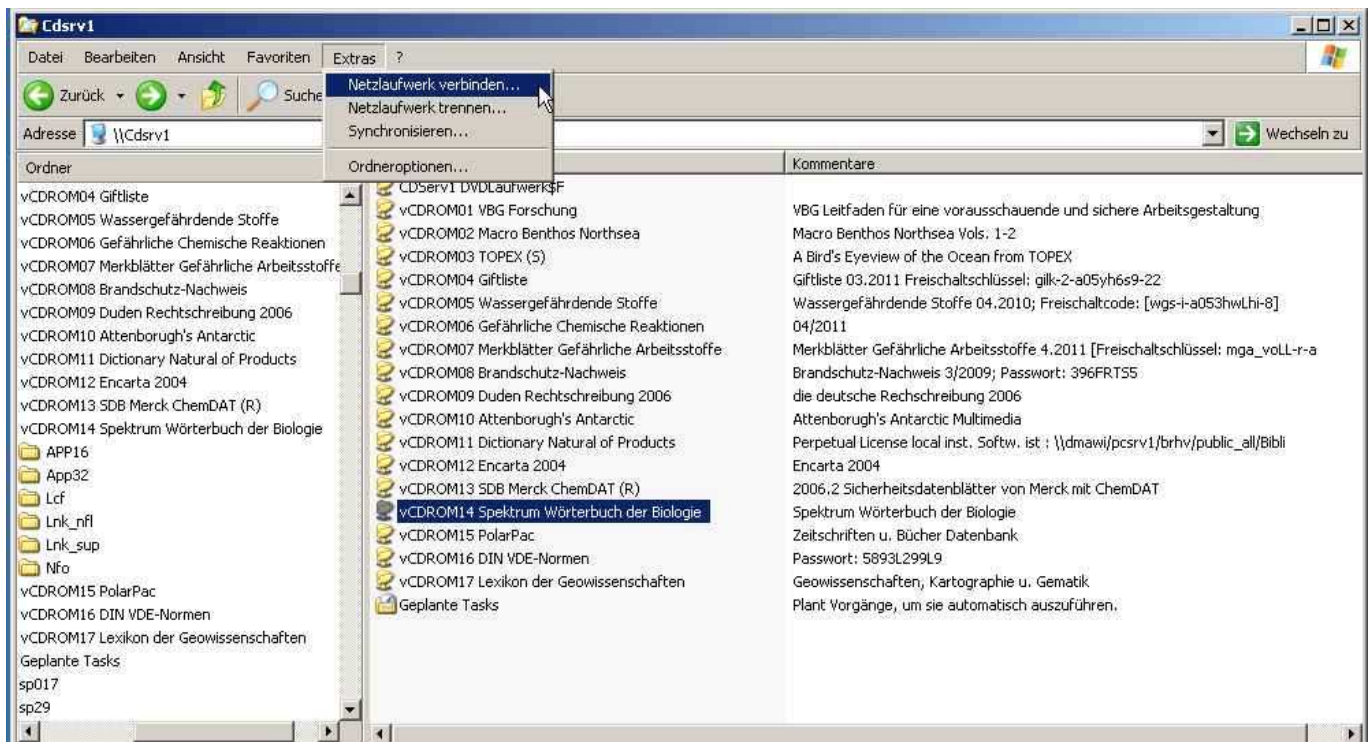

Spektrum Wörterbuch der Biologie

1. Klicken Sie auf Cdsrv1

2. Mit der rechten Maustaste klicken Sie vCDROM14

- Verbinden Sie vCDROM14 mit einem beliebigen freien Laufwerksbuchstaben.
Achtung! Das Kästchen "Verbindung bei Anmeldung wiederherstellen" mit Häkchen zu versehen.

- Klicken Sie auf vCDROM14

5. Klicken Sie auf install